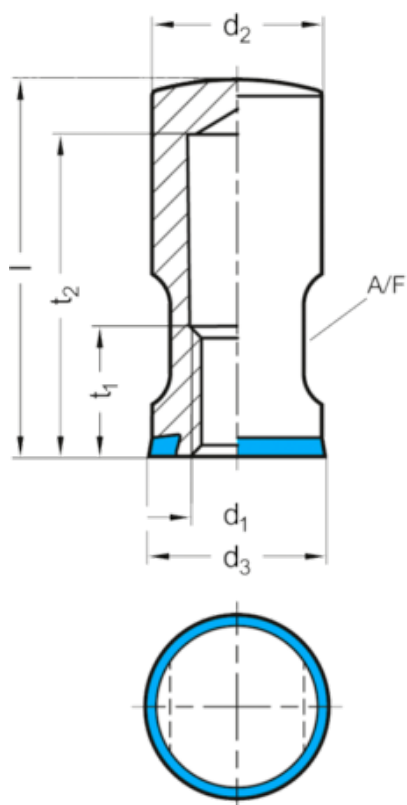

Varenummer: 20201M1256E
Beskrivelse: GN 20.1-M12-56-E
Topmøtrik
Note: i hygiejnisk design

Mål

Application example

A/F	= 19
d1	= M 12
d2	= 25
d3	= 25.8
l	= 56
t1	= 15.5
t2	= 50
Vægt i (g)	= 159