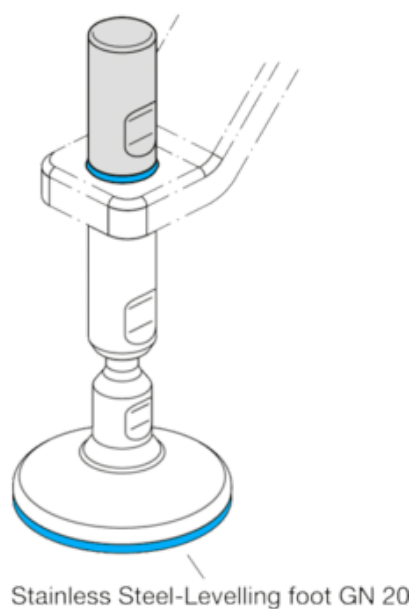

Varenummer: 20201M1256E
Beskrivelse: GN 20.1-M12-56-E
Topmøtrik
Note: i hygiejnisk design

Mål

Application example

A/F	= 19
d1	= M 12
d2	= 25
d3	= 25.8
l	= 56
t1	= 15.5
t2	= 50
Vægt i (g)	= 159